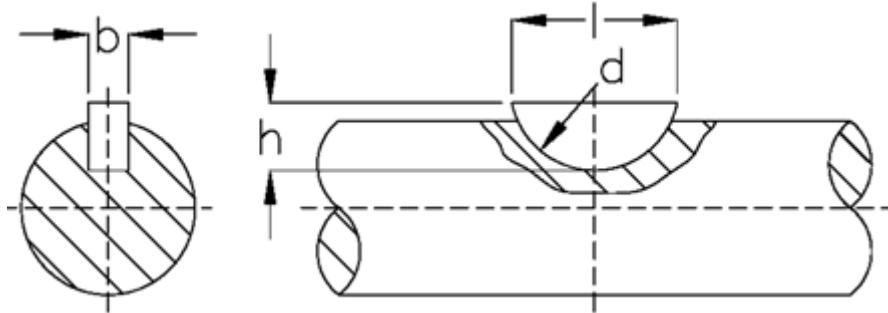

Article number: 09010423

Description: KLEE Woodruff key 3x6,5 DIN 6888

Measures

$b = 3.0$

$d = 16$

$h = 6.5$

$l = 15.72$